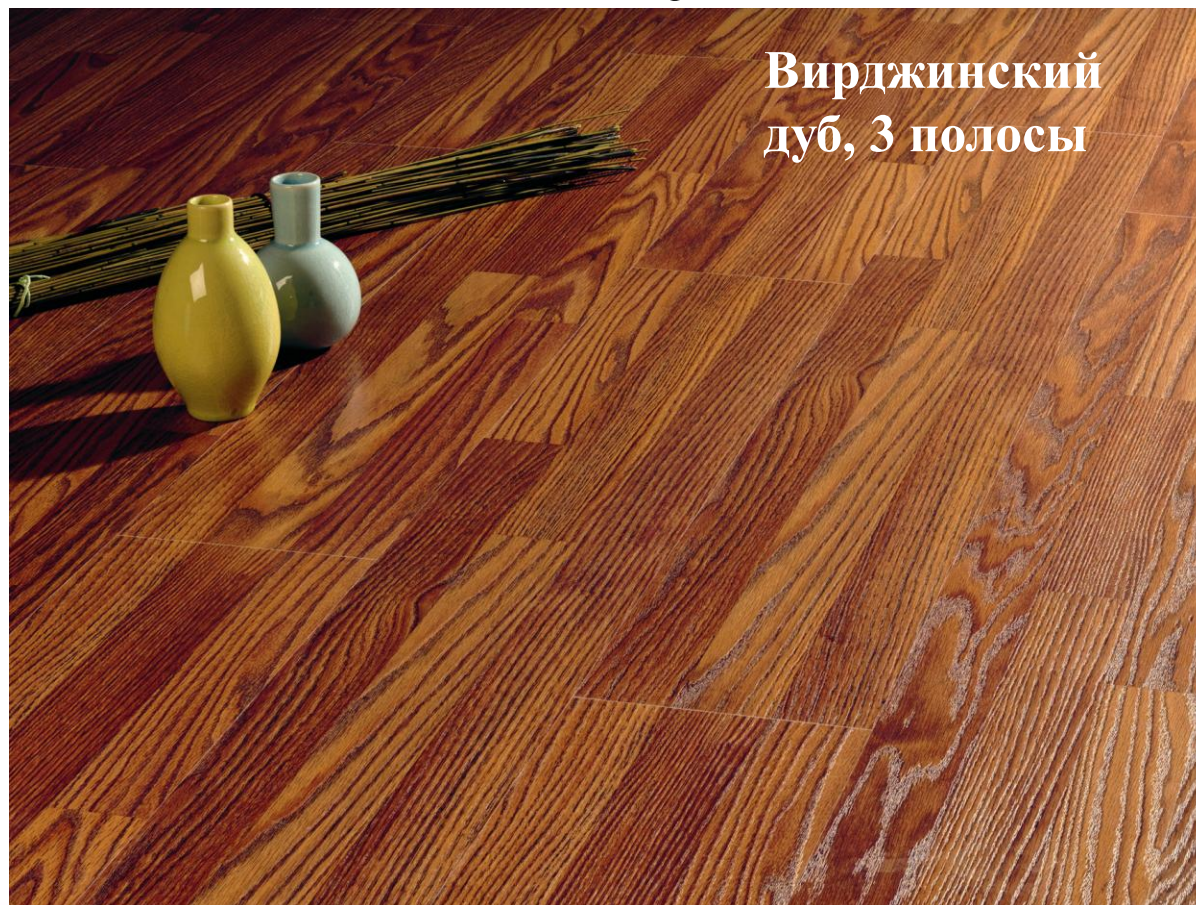

Berry Floor 2008

Коллекции

Loft Project: