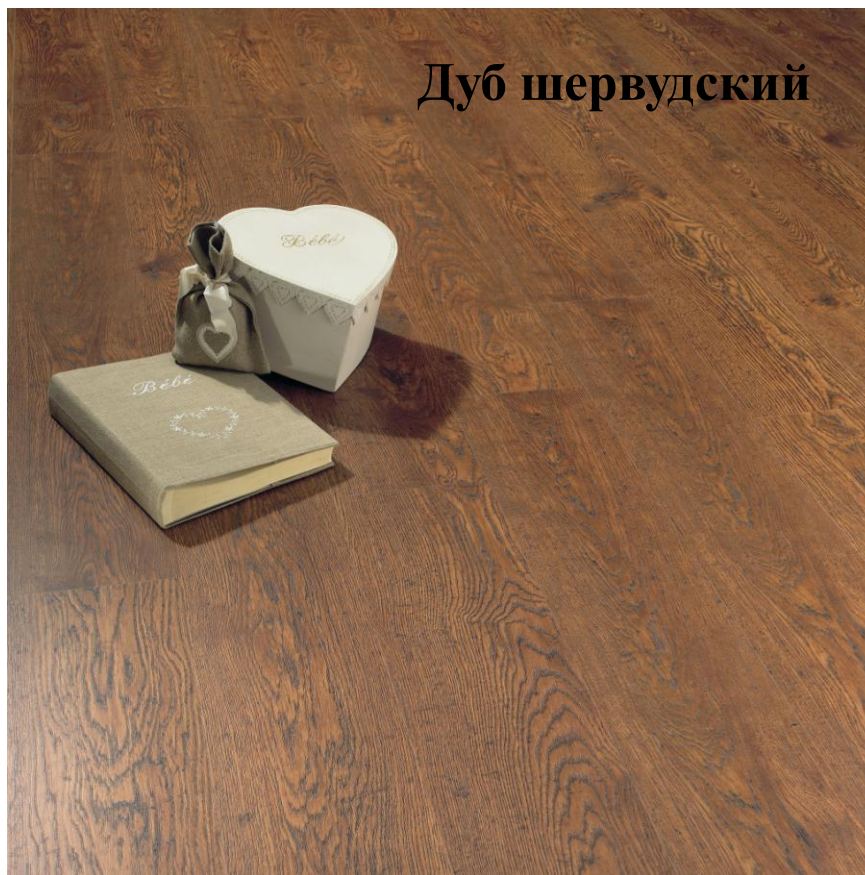

Berry Floor 2008

Коллекции

Citadel:

Дуб шервудский